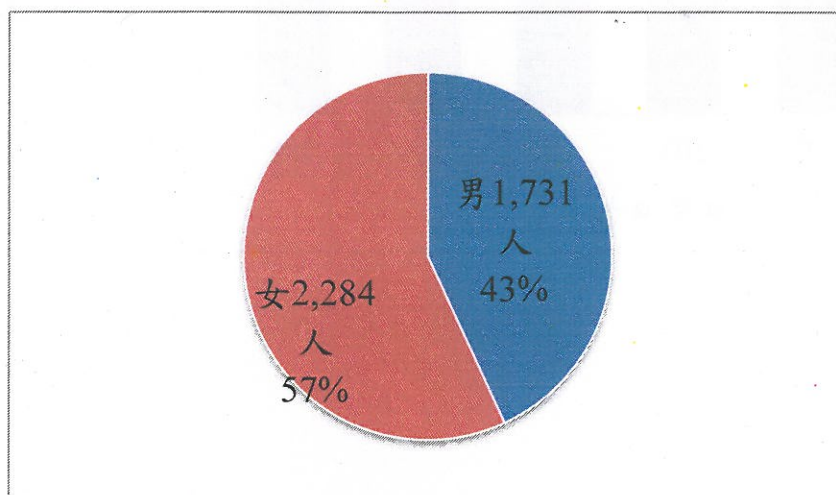

# 新竹市原住民性別分析報告

本分析係依據內政部戶政司公告人口資料庫編製。

## 一、原住民設籍人口及年齡分析

截至 107 年 2 月底本市原住民設籍人口計 4,015 人，其中男性 1,731 人(43%)，女性 2,284 人(57%)。

截至 107 年 2 月底本市原住民男性人口於 0-15 歲、16-54 歲、55 歲以上 3 組年齡層分別佔總人口之 51%、42%、29%；女性則為 49%、58%、71%。

圖 1、本市原住民總人口比例

圖二、本市原住民各年齡層性別比例