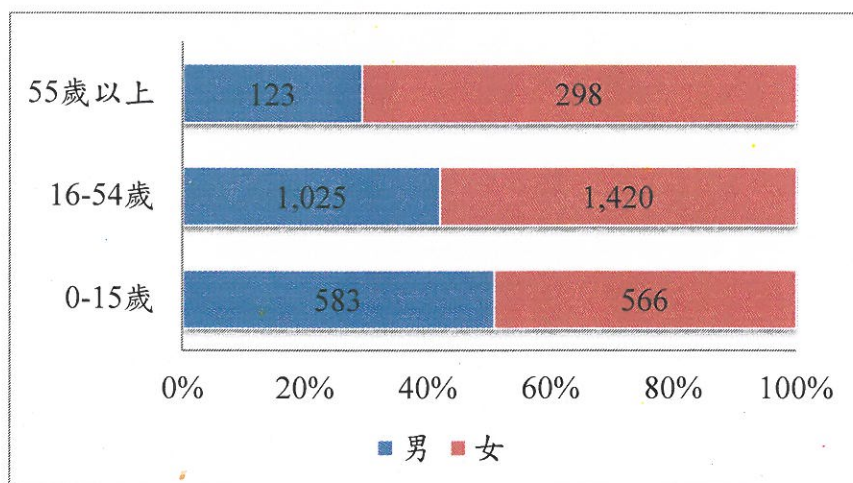

## 一、原住民設籍人口及年齡分析

截至 107 年 2 月底本市原住民設籍人口計 4,015 人，其中男性 1,731 人(43%)，女性 2,284 人(57%)。

截至 107 年 2 月底本市原住民男性人口於 0-15 歲、16-54 歲、55 歲以上 3 組年齡層分別佔總人口之 51%、42%、29%；女性則為 49%、58%、71%。

圖 1、本市原住民總人口比例

圖二、本市原住民各年齡層性別比例