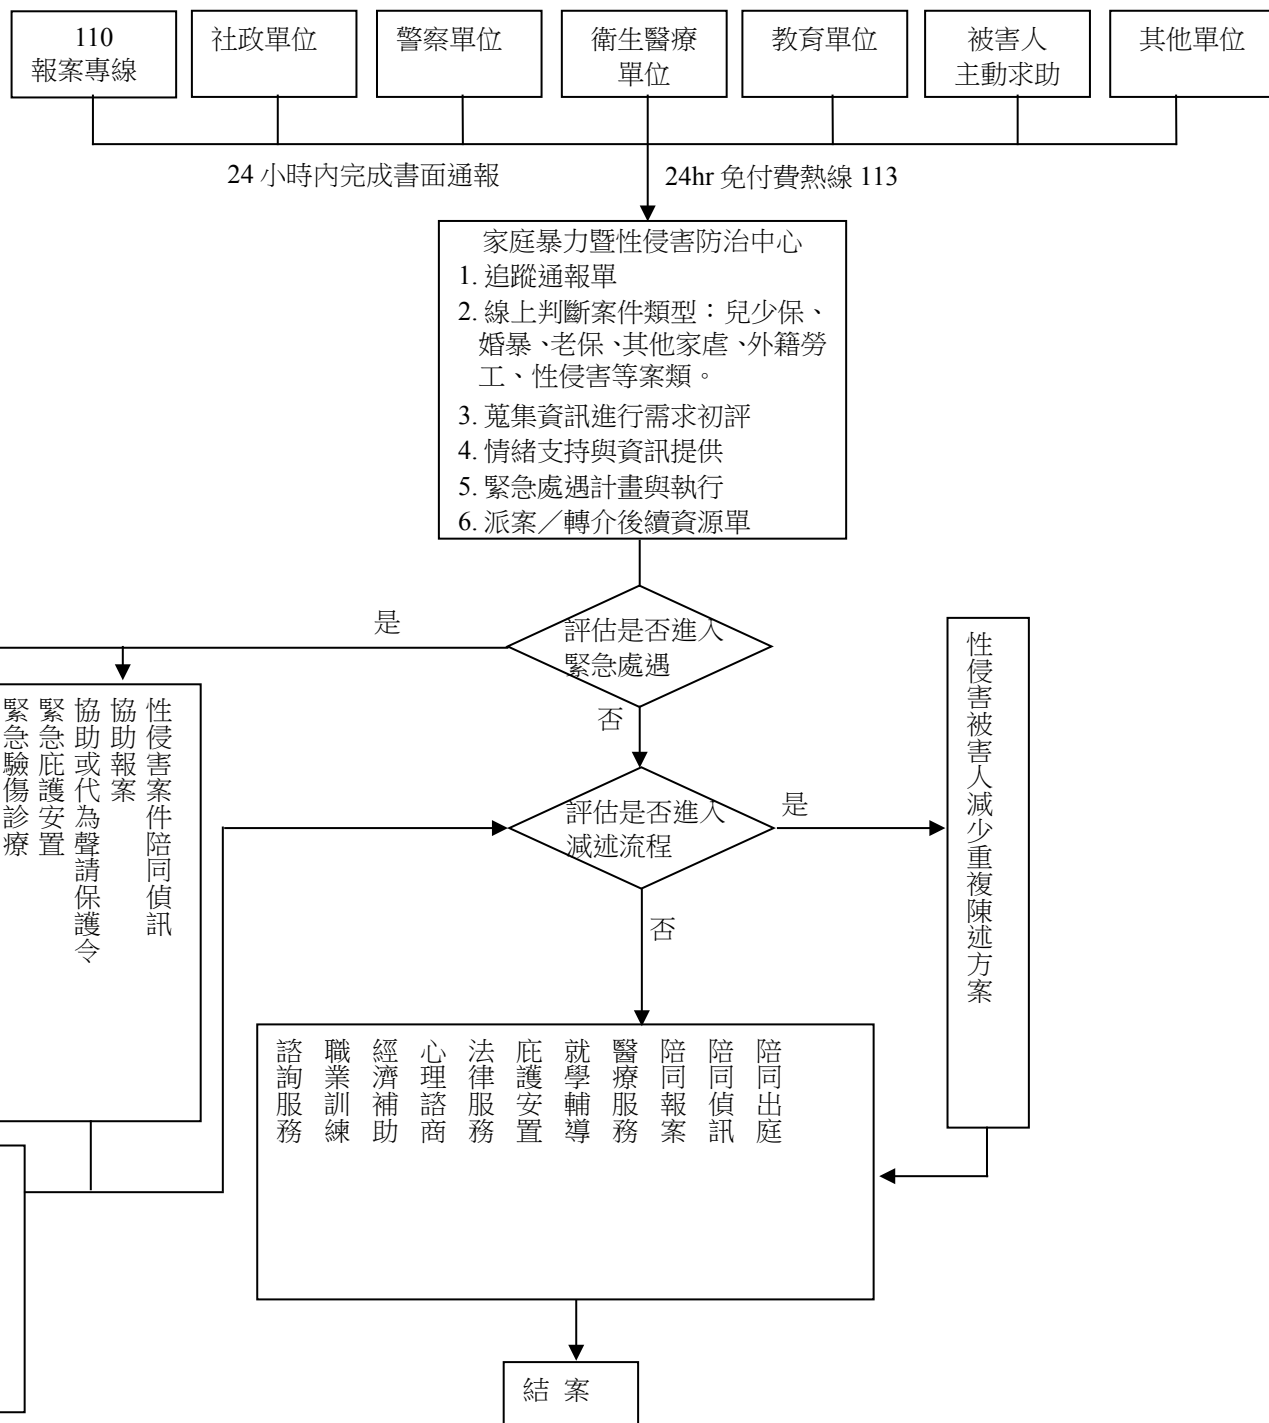

## 性侵害防治中心性侵害案件處理流程

備註：此為流程範例，家庭暴力暨性侵害防治中心可依其實際狀況修改。